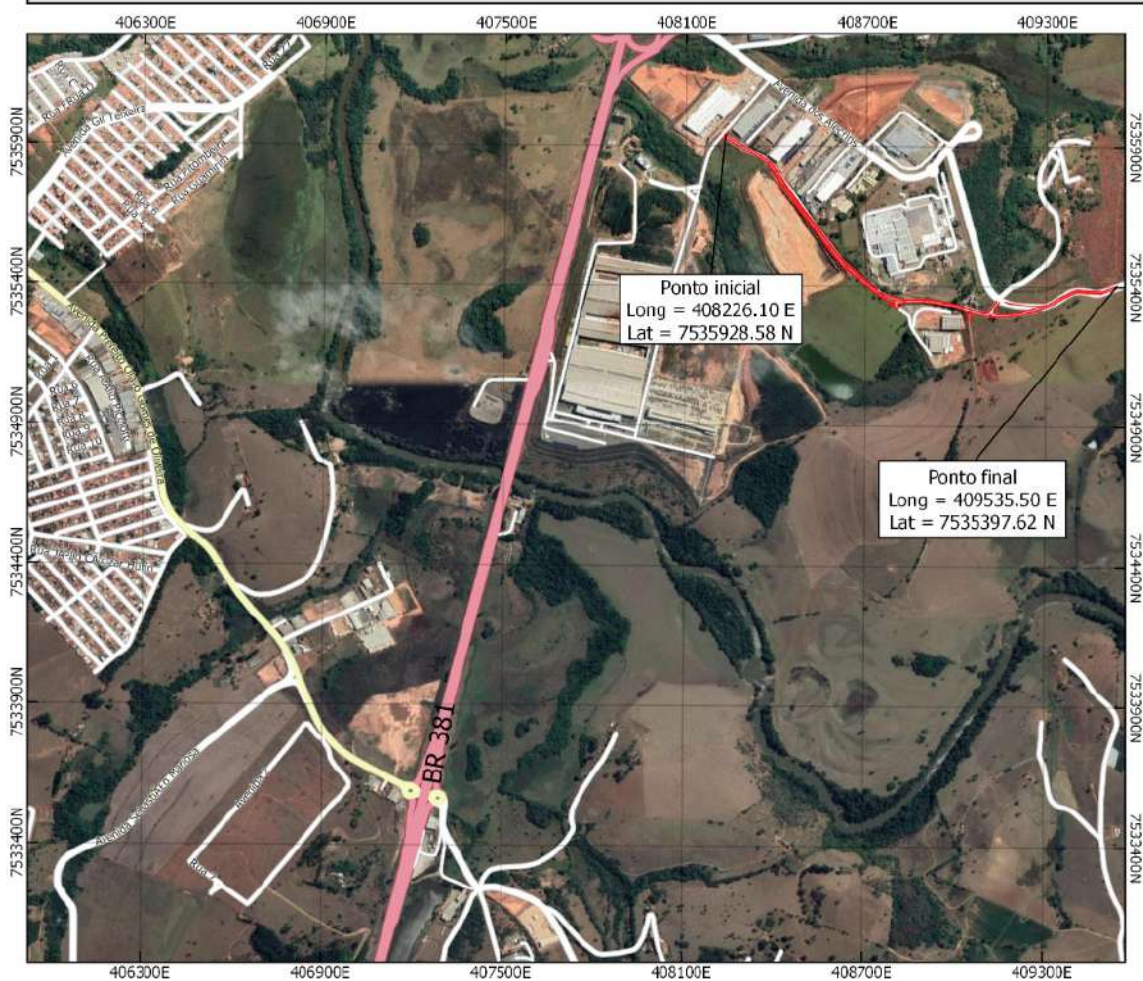

MAPA DE ACESSO AO EMPREENDIMENTO

LEGENDA

- MG 179
- BR 381
- BR 459
- Empreendimento
- Município de Pouso Alegre

Escala: 1:10.000
Sistema de coordenadas
Datum : WGS 84
Projeção: UTM Zona 23S